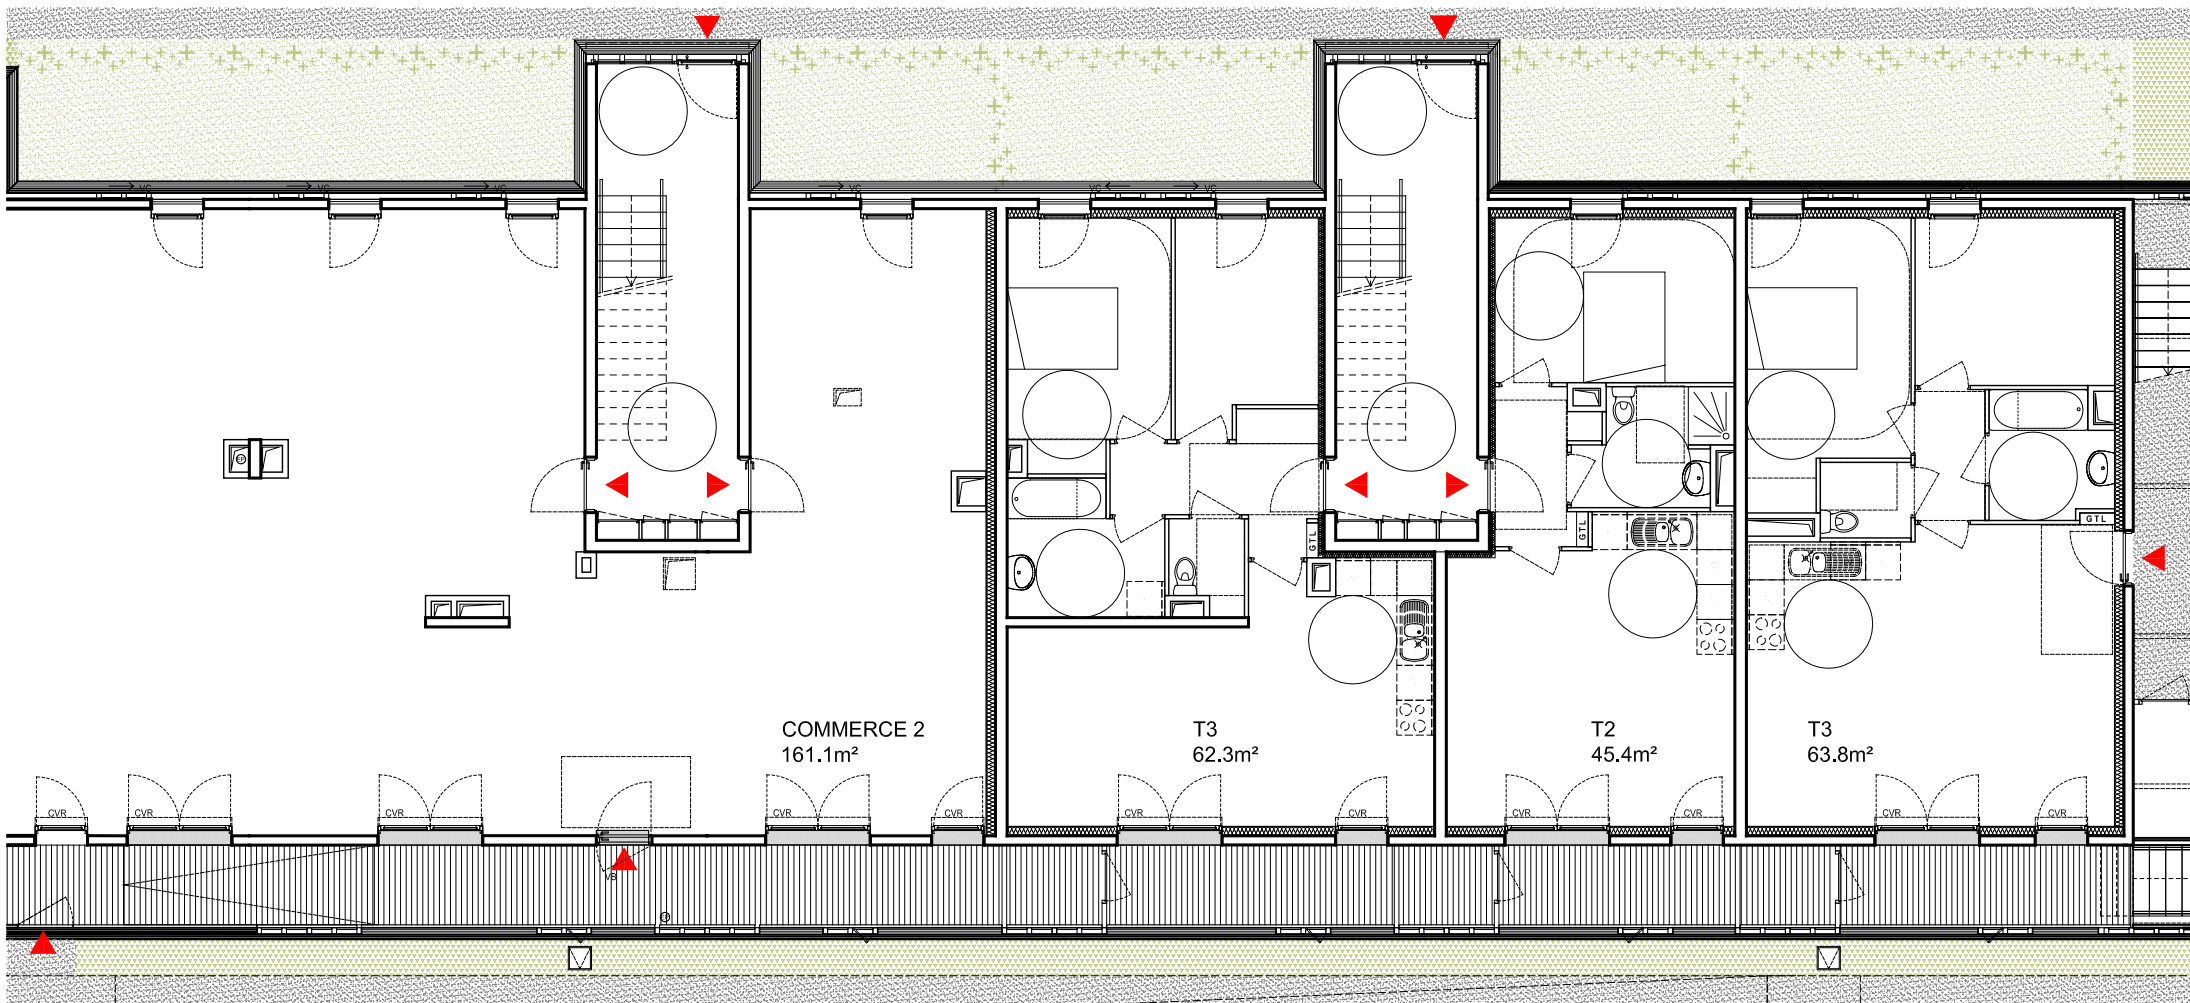

	Etage	Date	Indice
ACCESSIBILITE	RDC	mai 2016	A

NOTA : Ce plan est susceptible d'être modifié en fonction des nécessités techniques de la réalisation, en ce qui concerne les dimensions intérieures de l'équipement. Les retombées, soffites, faux-plafonds, canalisations et radiateurs ne sont pas systématiquement représentés. Les cotes peuvent varier en fonction des tolérances du gros oeuvre